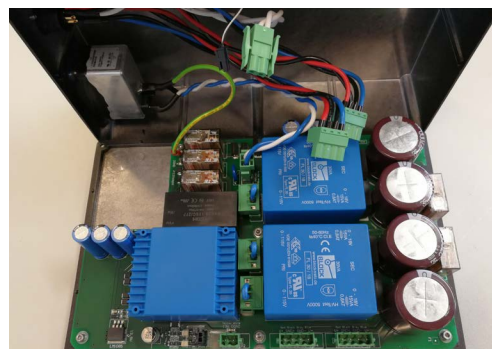

RP-102 external PSU inside